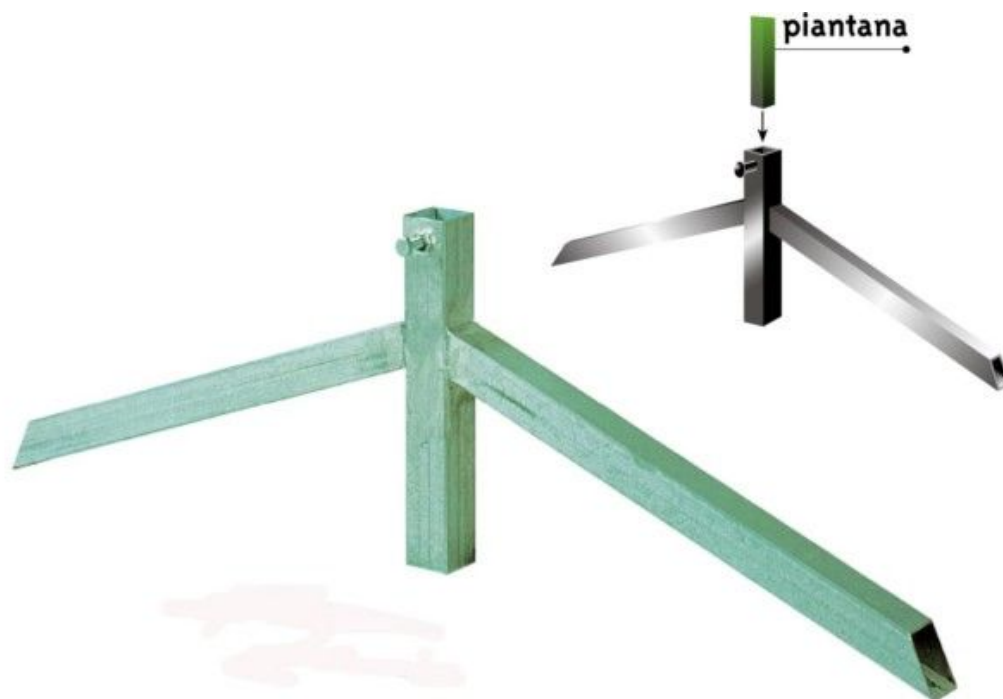

Dimo Group

Giochipark
un mondo di sorrisi

OpenD
outdoor style

SCHEDA TECNICA

art. 128 - Sostegno per piantana

Realizzato in tubo quadro di acciaio zincato. Si può fissare al terreno con picchetti

Dimo Group s.r.l. - Giochipark OpenD
Zona P.I.P. - 73055 Racale (LE) Italy
P.IVA/Cod.Fisc. 03273820757
Cap. Soc. € 110.150,00