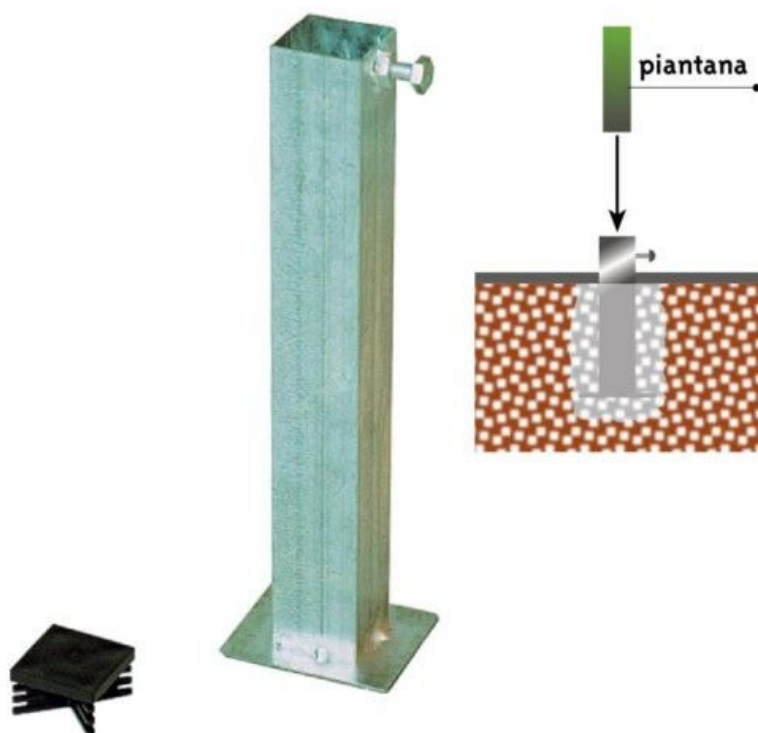

Dimo Group

Giochipark
un mondo di sorrisi

OpenD
outdoor style

SCHEDA TECNICA

art. 127 - Bussola da interrare

Realizzata in tubo quadro in acciaio zincato. Con bullone di bloccaggio e tappo in plastica per chiusura.

Dim. h. cm. 35.